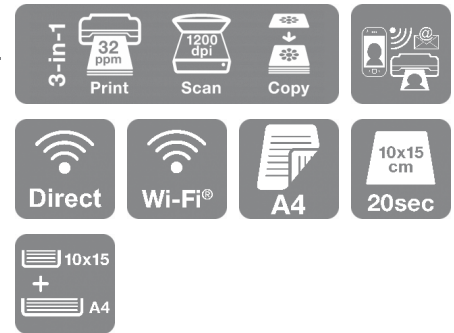

Expression Premium XP-635

DATENBLATT / BROSCHÜRE

Dieses Wi-Fi-Multifunktionsgerät mit separaten Einzelpatronen und vielen, einfach zu nutzenden Funktionen liefert sowohl herausragende Fotos als auch gestochen scharfe Textdokumente

Einfach zu nutzende Funktionen

Der XP-635 bietet für den optimalen Komfort ein neigbares Bedienfeld und ein 6,8 cm LC-Display mit Touchscreen zur einfachen Menünavigation. Neben den zwei Papierfächer, eines für DIN A4 und eines für Fotopapier, sorgt auch der schnelle zweiseitige Druck für eine hohe Zeitersparnis. Fotos können mit Hilfe einer Speicherkarte und der intuitiven Menüführung direkt gedruckt werden – ganz ohne PC.