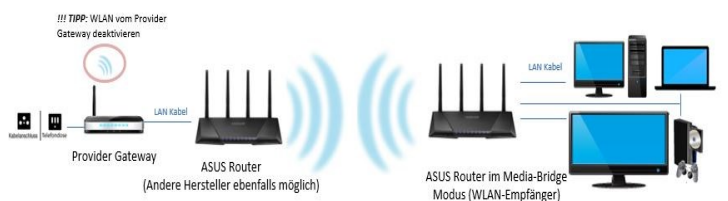

ASUS Router APP

Mit der exklusiven Asus Router App wird die Kontrolle über das Heimnetzwerk vereinfacht. Die App zeigt Informationen, wie die aktuelle Datenrate oder den CPU/RAM Status an. Außerdem ermöglicht sie Einstellungen vorzunehmen, ein Firmware Update oder eine Netzwerkdiagnose durchzuführen oder den aktuellen Sicherheitsstatus zu prüfen. Die App ist kostenlos für iOS & Android Geräte verfügbar.

Anwendungsszenario

Router Modus

Accesspoint Modus

Media-Bridge (Client) Modus

Verpackungsinhalt

- Router RT-AC87U
- Netzteil
- Support CD
- Schnellstartanleitung
- Garantiekarte
- schraubbare Antennen
- Netzwerkabel